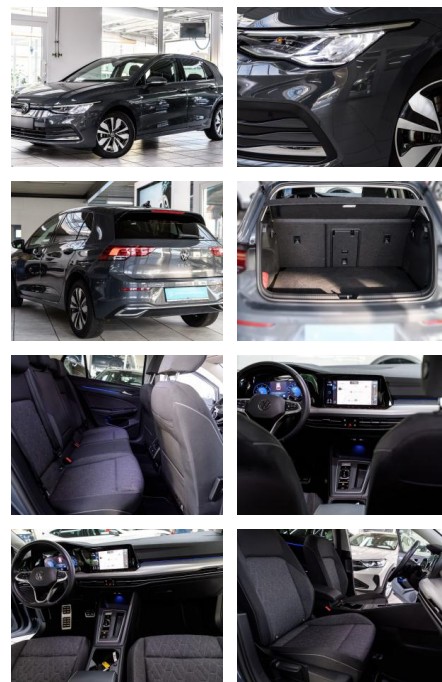

AS86-gws 2409 Angebot DB**

VERKAUFT

Erstzulassung: 08.01.2024 **Kilometer:** 12.099 **Farbe:** **Leistung:** 85 kW / 116 PS **Kraftstoffart:** Diesel

PREIS
29.200 €

FINANZIERUNGSBEISPIEL
Laufzeit: 72 Monate Anzahlung: 25 %
Basis-Finanzierung:* Mtl. Rate:
Zielraten-Finanzierung:** **253 €**