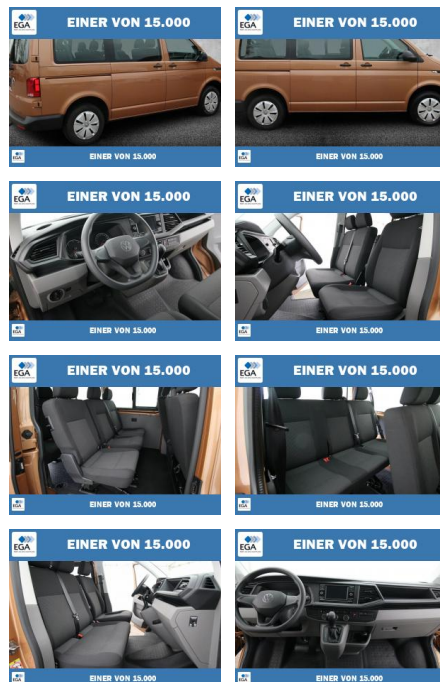

## Volkswagen T6.1 Kombi 2.0 TDI 7-DSG 9-SITZER

PW01-79784-2021 Angebotsnr.:

**Erstzulassung:** 01.03.2021    **Kilometer:** 76.950    **Farbe:** Braun    **Leistung:** 110 kW / 150 PS    **Kraftstoffart:** Diesel