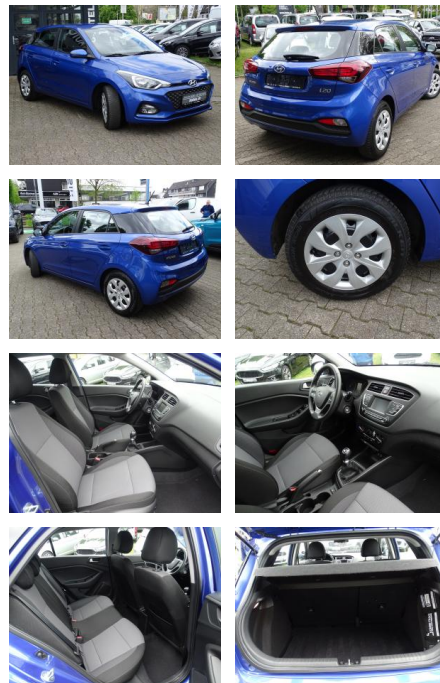

## Hyundai i20 i20 PDC Klima Allwetter

JK03-491158-0Angebotsnr.:

<b>Erstzulassung:</b>	<b>Kilometer:</b>	<b>Farbe:</b>	<b>Leistung:</b>	<b>Kraftstoffart:</b>
10.10.2018	43.070	Blau	62 kW / 84 PS	Benzin

**PREIS**  
**13.750 €**