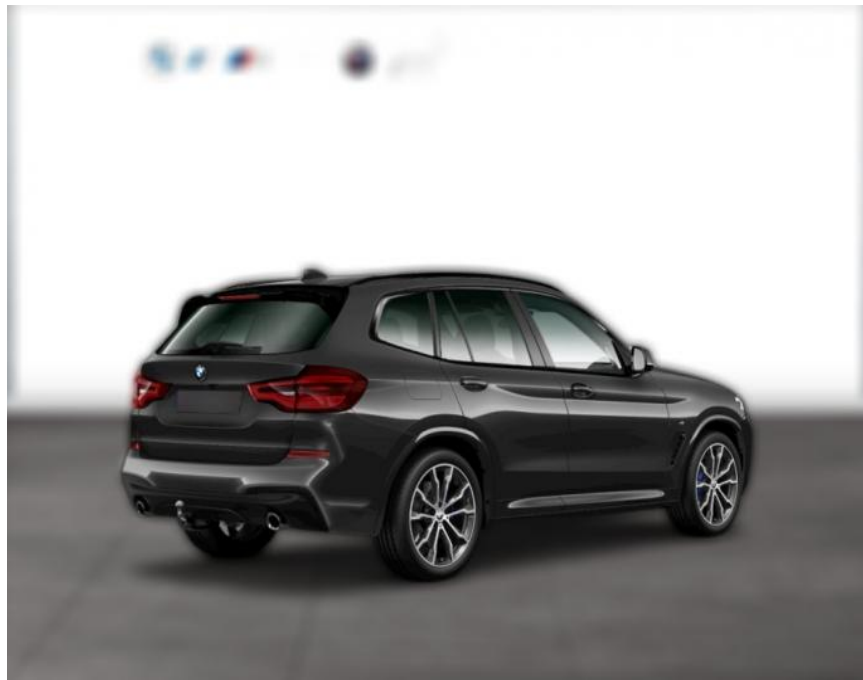

WG04-232725 Angebotsnr.:

Erstzulassung:	Kilometer:	Farbe:	Leistung:	Kraftstoffart:
01.10.2021	18.800	Blau	265 kW / 360 PS	Benzin

PREIS
57.940 €

FINANZIERUNGSBEISPIEL

Laufzeit: 72 Monate Anzahlung: 25 %
Basis-Finanzierung:* Mtl. Rate:
Zielraten-Finanzierung:** **503 €**