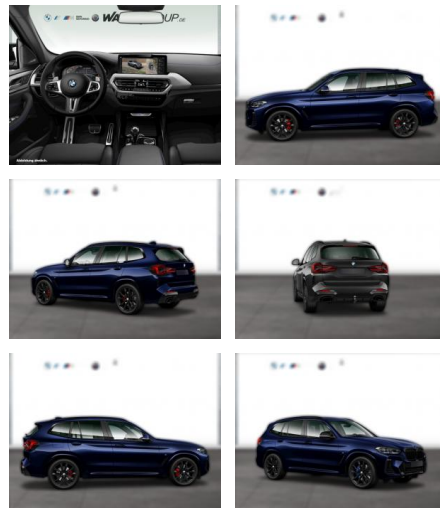

WG04-232725 Angebotsnr.:

Erstzulassung:	Kilometer:	Farbe:	Leistung:	Kraftstoffart:
01.10.2021	18.800	Blau	265 kW / 360 PS	Benzin

PREIS
57.940 €

FINANZIERUNGSBEISPIEL

Laufzeit: 72 Monate Anzahlung: 25 %
Basis-Finanzierung:* Mtl. Rate:
Zielraten-Finanzierung:** **503 €**