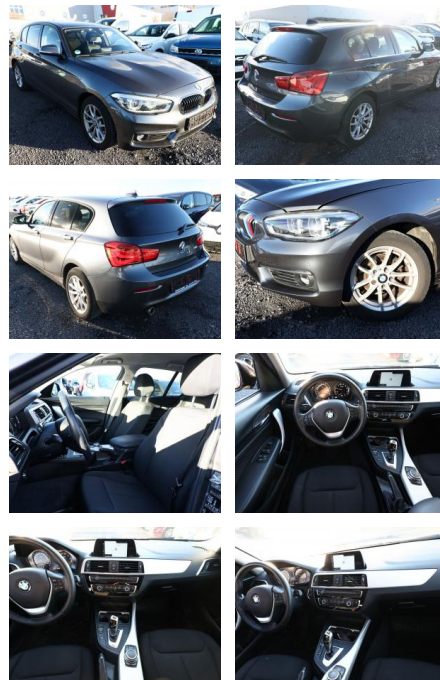

AT27-GW-ABO Angebotsnr.:

Erstzulassung:	Kilometer:	Farbe:	Leistung:	Kraftstoffart:
27.12.2018	47.450		100 kW / 136 PS	Benzin

PREIS
20.170 €

FINANZIERUNGSBEISPIEL

Laufzeit: 72 Monate Anzahlung: 25 %
Basis-Finanzierung:* Mtl. Rate:
Zielraten-Finanzierung:** **175 €**

Vermittlung für:
Repräsentatives Beispiel gem. § 17 Abs. 4 PAngV. Diese Finanzierungsangebote sind Beispiele. Gerne ermitteln wir für Sie Ihr individuelles Angebot.

Ausstattung

Weiteres

- Business-Paket (Innenspiegel mit Ablendautomatik / Lendenwirbelstütze Sitz vorn links und rechts)
- elektr. verstellbar / Audio-Navigationssystem Business / Freisprecheinrichtung Bluetooth mit erweiterter Smartphone-Anbindung / Durchladeeinrichtung (Mittelarmlehne hinten) / Sitzheizung vorn)
- Scheinwerfer LED
- Metallic-Lackierung
- Sonnenschutzverglasung (hinten abgedunkelt)
- Reifensystem Run-Flat (mit Notlaufeigenschaften)
- Chrome-Line Exterieur
- Park-Distance-Control (PDC) vorn und hinten
- Lenkrad (Sport/Leder)
- Nebelscheinwerfer LED

- LM-Felgen 16 Zoll
- Reifen 205/55 R16
- Zentralverriegelung mit Fernbedienung (Fernbedienung für Zentralverriegelung)
- Ablage-Paket
- Advantage
- Aktive Differential Bremse (ADB)
- Außenspiegel Wagenfarbe
- Design- und Ausstattungslinie Advantage
- Diebstahlsicherung für Räder (Felgenschlösser)
- Dynamische Bremsleuchte
- Frontscheibe Verbundglas
- Heckscheibenwischer
- Innenausstattung: Interieurleisten Satin-Silber
- Karosserie: 5-türig
- Kopfstützen hinten klappbar
- Lenksäule (Lenkrad) mechan. verstellbar
- Modellpflege
- Motor 1