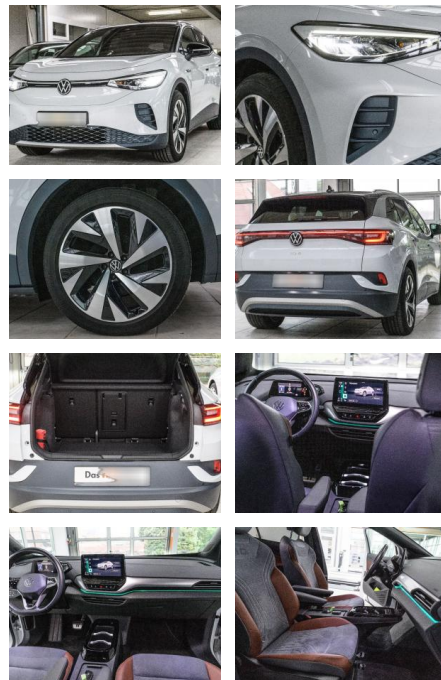

ME Automobile GmbH & Co. KG
Frankfurter Str. 75 - 64732 Bad König - Tel.: 0151 / 15790100

Ihr Ansprechpartner

Herr Murat Ergec
E-Mail: m.ergec@autohaus-odenwald.de
Telefon: 06063 1579

Volkswagen ID.4 1st Pro

AS86-gws 2210 Angebot Nr.:

Erstzulassung:	Kilometer:	Farbe:	Leistung:	Kraftstoffart:
10.12.2020	38.500	Diverse	150 kW / 204 PS	Elektro

PREIS
40.340 €

FINANZIERUNGSBEISPIEL

Laufzeit: 72 Monate   Anzahlung: 25 %
Basis-Finanzierung:*   Mtl. Rate:
Zielraten-Finanzierung:** **350 €**

* Basisfinanzierung: Anzahlung: 10.085 Euro, Laufzeit: 72 Monate, Nettodarlehen: 30.255 Euro, Gesamtbetrag: 47.592 Euro, Zinssätze: 7.71% Sollz. (gebunden), 7.99% eff.
** Zielratenfinanzierung: Anzahlung: 10.085 Euro, Laufzeit: 72 Monate, Nettodarlehen: 30.255 Euro, Zielrate: 22.187 Euro, Gesamtbetrag: 48.720 Euro, Zinssätze: 7.71% Sollz. (gebunden), 7.99% eff.,

Vermittlung für:
Repräsentatives Beispiel gem. § 17 Abs. 4 PAngV. Diese Finanzierungsangebote sind Beispiele. Gerne ermitteln wir für Sie Ihr individuelles Angebot.

Ausstattung

Sicherheit

- Müdigkeitswarnsystem
- Notbremsassistent
- Notrufsystem
- Reifendruckkontrollsystem
- Spurhalteassistent

Multimedia

- Soundsystem
- USB
- Verkehrszeichenerkennung
- Sprachsteuerung
- Touchscreen

Komfort

- Berganfahrassistent
- Beheizbare Frontscheibe
- Beheizbares Lenkrad
- Lederlenkrad

Weiteres

- ***Finanzierung zu Sonderkonditionen und Anzahlungnahme gern möglich.**
- *Irrtümer
- Änderungen und Zwischenverkauf vorbehalten.
- *
- ***Sonderausstattung: Ambiente-Beleuchtung (30 Farben) Außenspiegel elektr. verstell-**
- heiz- und anklappbar Bluetooth-Schnittstelle für Mobiltelefon Dach in Kontrastfarbe schwarz Dachreling silber eloxiert Dachzierleiste und C-Säule silber Fahrassistenten-System: Autom. Distanzregelung (ACC inkl. Stop&Go-Funktion) Fahrassistenten-System: Fahrprofilauswahl Fahrassistenten-System: Fernlichtregulierung (Light

- heizbar
- infrarot-reflektierend Wärmepumpe HV-Batterie 77 kWh Innenspiegel mit Abblendautomatik Sofix-Aufnahmen für Kindersitz an Beifahrersitz und Rücksitz (inkl. i-Size-Kindersitze) Klimaanlage Climatronic 2-Zonen Ladeleistung HV-Batterie 125 kW (Gleichstrom DC) Lautsprecher (7 vorn und hinten) LM-Felgen 20" Metallic-Lackierung Mobile Online Dienste App-Connect inkl. App-Connect Wireless (Apple CarPlay
- Android Auto) Navigationsfunktion Discover Pro inkl. Streaming & Internet (Touchscreen-Farbdisplay) Notrufsystem Park-Distance-Control (vorn und hinten) Performance Upgrade Radioempfang digital (DAB+) Rückfahrkamera Scheinwerfer LED inkl. Automatische

STÄNDIG ÜBER 15.000 FAHRZEUGE IM BESTAND!