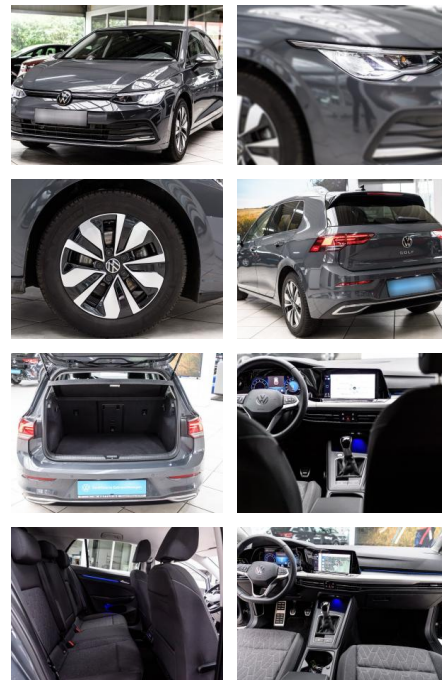

## Volkswagen Golf VIII Move 1.5 TSI

AS86-gws 2403 Angebot Nr. Kd. Funke

**VERKAUFT**

**Erstzulassung:** 09.07.2023    **Kilometer:** 24.500    **Farbe:**    **Leistung:** 110 kW / 150 PS    **Kraftstoffart:** Benzin