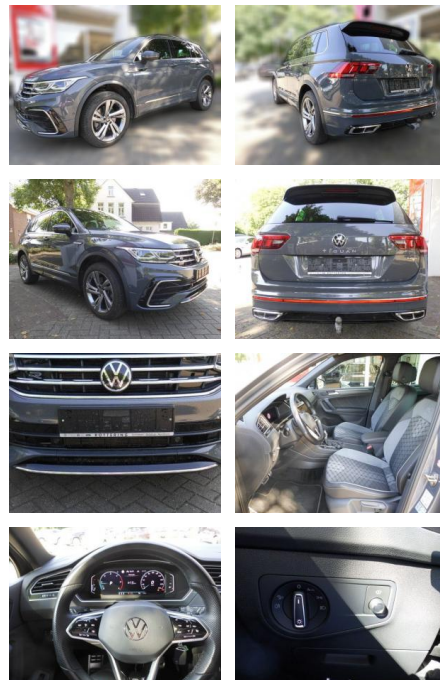

AS86-VTI 341 ~~109.000,-~~ **109.000,-**

VERKAUFT

Erstzulassung: 09.06.2021 **Kilometer:** 59.070 **Farbe:** **Leistung:** 147 kW / 200 PS **Kraftstoffart:** Diesel

PREIS
38.060 €

FINANZIERUNGSBEISPIEL
Laufzeit: 72 Monate Anzahlung: 25 %
Basis-Finanzierung:* Mtl. Rate:
Zielraten-Finanzierung:** **330 €**