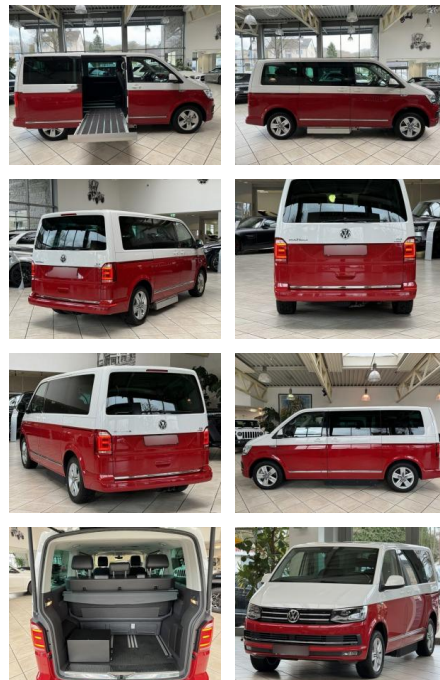

LA05-LA05-125118577
Angebotsnr.:

Erstzulassung:	Kilometer:	Farbe:	Leistung:	Kraftstoffart:
10.12.2017	3.941	Diverse	150 kW / 204 PS	Diesel

PREIS
72.990 €

FINANZIERUNGSBEISPIEL

Laufzeit: 72 Monate Anzahlung: 25 %
Basis-Finanzierung:* Mtl. Rate:
Zielraten-Finanzierung:** **633 €**