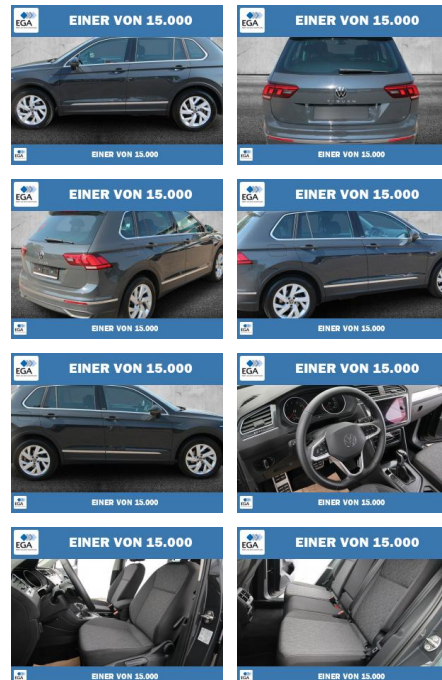

ME Automobile GmbH & Co. KG
Frankfurter Str. 75 - 64732 Bad König - Tel.: 0151 / 15790100

Ihr Ansprechpartner

Herr Emre Can Tekinöz
E-Mail: info@autohaus-odenwald.de
Telefon: 06063 1579

Volkswagen Tiguan 1.5 TSI 7-DSG Move LED+KAMERA

PW01-56681-000 Angebotsnr.:

Erstzulassung:	Kilometer:	Farbe:	Leistung:	Kraftstoffart:
01.03.2023	40.457	Grau	110 kW / 150 PS	Benzin

PREIS
32.300 €

FINANZIERUNGSBEISPIEL
Laufzeit: 72 Monate Anzahlung: 25 %
Basis-Finanzierung:* Mtl. Rate:
Zielraten-Finanzierung:** **280 €**