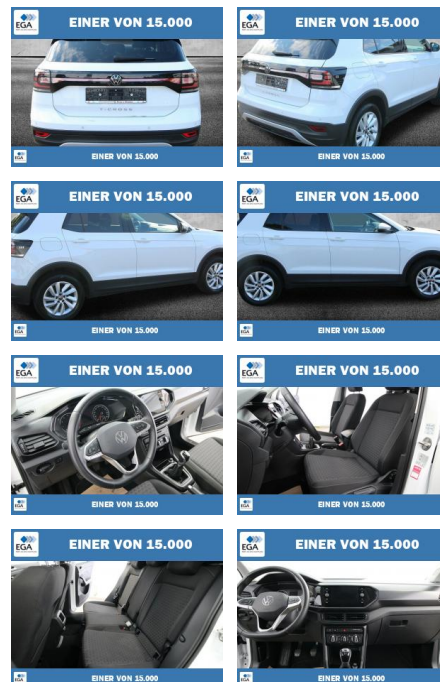

## Volkswagen T-Cross TSI OPF Life Plus WINTER-PAKE...

PW01-84987-103 Angebotsnr.:

**Erstzulassung:** 01.05.2022    **Kilometer:** 65.417    **Farbe:** Weiß    **Leistung:** 70 kW / 95 PS    **Kraftstoffart:** Benzin