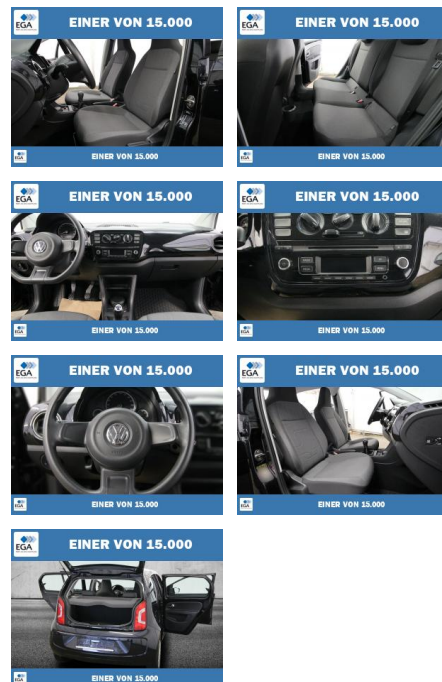

## Volkswagen up! 1.0 move Cool&Sound-Paket

PW01-18629-193 Angebotsnr.:

Erstzulassung:	Kilometer:	Farbe:	Leistung:	Kraftstoffart:
01.02.2013	85.698	Schwarz	44 kW / 60 PS	Benzin

**PREIS**  
**7.740 €**

**FINANZIERUNGSBEISPIEL**  
 Laufzeit: 72 Monate      Anzahlung: 25 %  
 Basis-Finanzierung:\*      Mtl. Rate:  
 Zielraten-Finanzierung:\*\*      Mtl. Rate: **67 €**