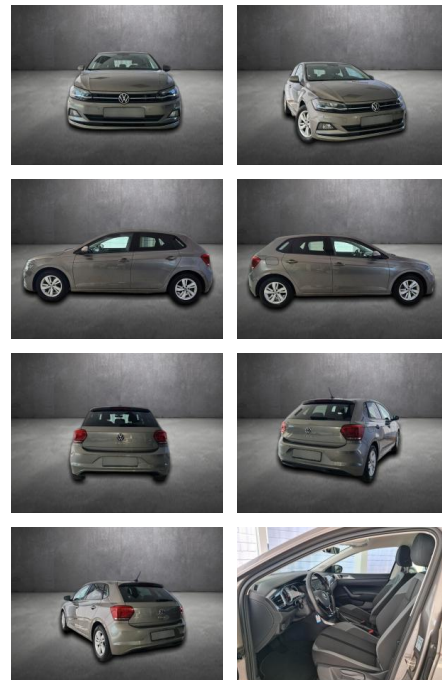

ME Automobile GmbH & Co. KG
Frankfurter Str. 75 - 64732 Bad König - Tel.: 0151 / 15790100

Ihr Ansprechpartner

Herr Emre Can Tekinöz
E-Mail: info@autohaus-odenwald.de
Telefon: 06063 1579

Volkswagen Polo VI Highline, 1.Hand, unfallfrei,

AH90-45422-135 Angebotsnr.:

Erstzulassung:	Kilometer:	Farbe:	Leistung:	Kraftstoffart:
09.04.2021	49.985		110 kW / 150 PS	Benzin

PREIS	FINANZIERUNGSBEISPIEL	
21.990 €	Laufzeit: 72 Monate	Anzahlung: 25 %
	Basis-Finanzierung:**	Mtl. Rate:
	Zielraten-Finanzierung:**	191 €

* Basisfinanzierung: Anzahlung: 5.498 Euro, Laufzeit: 72 Monate, Nettodarlehen: 16.493 Euro, Gesamtbetrag: 25.944 Euro, Zinssätze: 7.71% Sollz. (gebunden), 7.99% eff.
** Zielratenfinanzierung: Anzahlung: 5.498 Euro, Laufzeit: 72 Monate, Nettodarlehen: 16.493 Euro, Zielrate: 12.095 Euro, Gesamtbetrag: 26.559 Euro, Zinssätze: 7.71% Sollz. (gebunden), 7.99% eff.,
Vermittlung für: Repräsentatives Beispiel gem. § 17 Abs. 4 PAngV. Diese Finanzierungsangebote sind Beispiele. Gerne ermitteln wir für Sie Ihr individuelles Angebot.

Ausstattung

Sicherheit

- Müdigkeitswarnsystem
- Notbremsassistent
- Notrufsystem
- Reifendruckkontrollsystem
- Totwinkel-Assistent

Multimedia

- Soundsystem
- USB
- Sprachsteuerung
- Touchscreen

Komfort

- Berganfahrassistent
- Lederlenkrad
- Lordosenstütze

Weiteres

- Schaltwippen
- Start Stop Automatik

• Sehr schöner VW Polo Automatik aus 1.Hand

- unfallfrei
- Scheckheftgepflegt mit neuem Service.Sonderausstattung:
- *Winterreifen auf Leichtmetallfelgen
- Kurvenlicht
- Drive Mode
- LED Scheinwerfer
- Nebelscheinwerfer
- Einparkhilfe
- hinte+vorn+Rückfahrkamera+Selbslenkendes System
- Abstandstempomat
- Klimaautomatik
- Sitzheizung
- Lederlenkrad mit Multifunktion+Schaltwippen
- Bordcomputer
- Bluetooth- & Freisprecheinrichtung
- Innenspiegel automatisch abblendbar

- Sportsitze vorn höhenverstellbar mit Lordosenunterstützung
- Audiosystem Ready 2 Discover (inkl. Streaming & Internet)
- Touchscreen
- Bluetooth)
- elektrische Fensterheber vorn+hinten
- Touchscreen
- Reifendruckkontrolle
- elektrisch einstellbare Außenspiegel beheizbar+anklappbar
- Start/Stopp Automatik
- Lichtsensor
- Lichtautomatik
- Regensensor
- Rücksitze umklappbar+teilbar
- Isofix
- Zentralverriegelung mit Funkfernbedienung
- getönte Scheiben hinten
- USB/12V Anschluß

STÄNDIG ÜBER 15.000 FAHRZEUGE IM BESTAND!