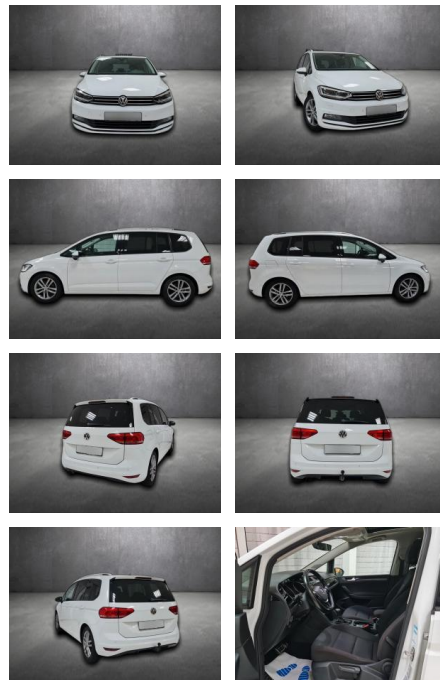

## Volkswagen Touran Sound BMT, unfallfrei,

AH90-18810-154 **Angebotsnr.:**

**VERKAUFT**

**Erstzulassung:** 09.10.2017    **Kilometer:** 98.227    **Farbe:**    **Leistung:** 110 kW / 150 PS    **Kraftstoffart:** Benzin