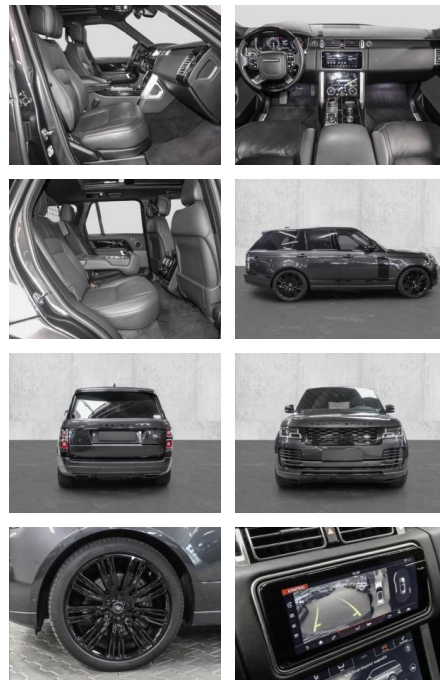

MA05-4586-24 Angebotsnr.:

Erstzulassung:	Kilometer:	Farbe:	Leistung:	Kraftstoffart:
01.07.2019	102.350	Grau	202 kW / 275 PS	Diesel

PREIS
53.320 €

FINANZIERUNGSBEISPIEL

Laufzeit: 72 Monate Anzahlung: 25 %
Basis-Finanzierung:* Mtl. Rate:
Zielraten-Finanzierung:** **463 €**