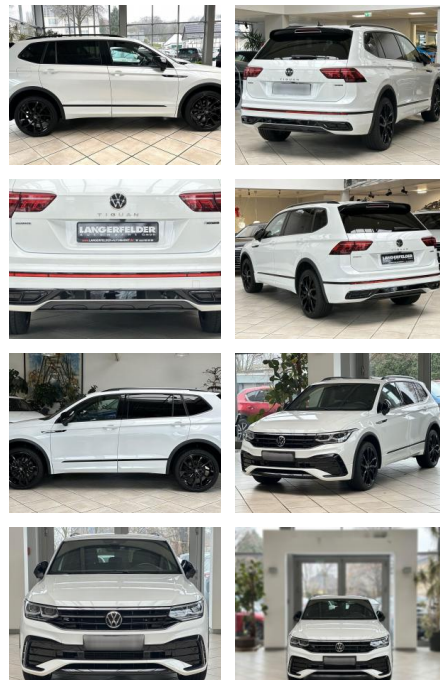

## Volkswagen Tiguan Allspace R-Line

LA05-103-1469 **Angebotsnr.:**

<b>Erstzulassung:</b>	<b>Kilometer:</b>	<b>Farbe:</b>	<b>Leistung:</b>	<b>Kraftstoffart:</b>
10.09.2022	58.469		147 kW / 200 PS	Diesel