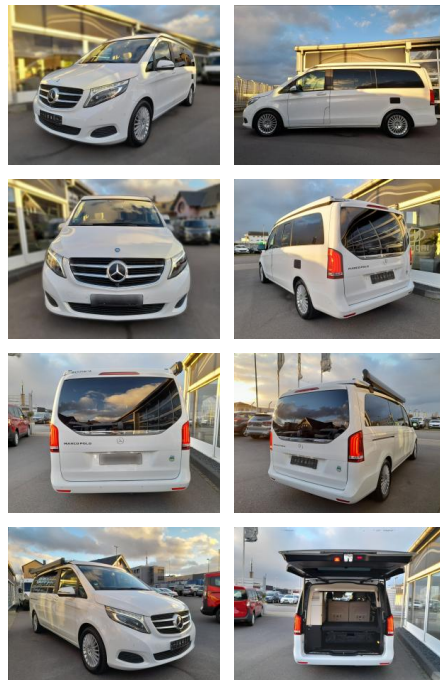

SP05-41350363 **Angebotsnr.:**

Erstzulassung:	Kilometer:	Farbe:	Leistung:	Kraftstoffart:
13.05.2017	97.000	Diverse	140 kW / 190 PS	Diesel

PREIS
51.770 €

FINANZIERUNGSBEISPIEL

Laufzeit: 72 Monate Anzahlung: 25 %
Basis-Finanzierung:* Mtl. Rate:
Zielraten-Finanzierung:** **449 €**

Komfort

- Lederlenkrad

Weiteres

- Mittelsitzgruppe
- Rundsitzgruppe
- Markise
- Diesel
- **Mercedes Vito 250d**
- 140/190 PS Automatik
- "Marco Polo Edition "
- Euro6 Adblue
- deutsches Fahrzeug mit Top Ausstattung
- sehr gepflegter Zustand
- mit Camping Ausstattung
- inkl " Standheizung + Easy UP "elektr