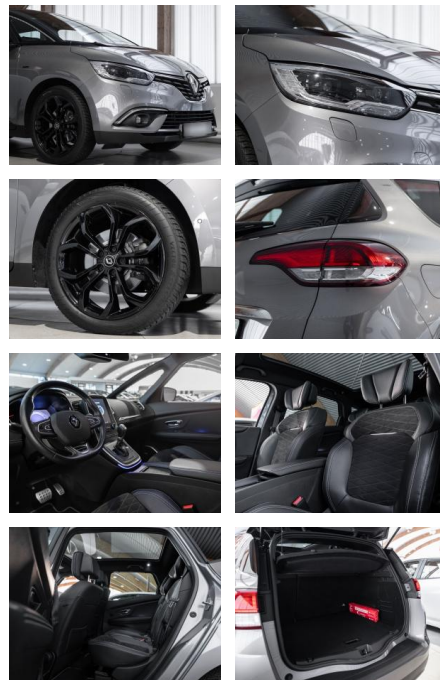

ME Automobile GmbH & Co. KG
Frankfurter Str. 75 - 64732 Bad König - Tel.: 0151 / 15790100

Ihr Ansprechpartner

Herr Emre Can Tekinöz
E-Mail: info@autohaus-odenwald.de
Telefon: 06063 1579

Renault Scenic TCe 160 GPF EDC BLACK EDITION

RS04-16078 **Angebotsnr.:**

Erstzulassung:	Kilometer:	Farbe:	Leistung:	Kraftstoffart:
10.09.2019	42.100	Diverse	117 kW / 159 PS	Benzin

PREIS
22.970 €

FINANZIERUNGSBEISPIEL
Laufzeit: 72 Monate   Anzahlung: 25 %
Basis-Finanzierung:*   Mtl. Rate:
Zielraten-Finanzierung:** **199 €**

* Basisfinanzierung: Anzahlung: 5.743 Euro, Laufzeit: 72 Monate, Nettodarlehen: 17.228 Euro, Gesamtbetrag: 27.100 Euro, Zinssätze: 7.71% Sollz. (gebunden), 7.99% eff.
** Zielratenfinanzierung: Anzahlung: 5.743 Euro, Laufzeit: 72 Monate, Nettodarlehen: 17.228 Euro, Zielrate: 12.634 Euro, Gesamtbetrag: 27.742 Euro, Zinssätze: 7.71% Sollz. (gebunden), 7.99% eff.,

Vermittlung für:
Repräsentatives Beispiel gem. § 17 Abs. 4 PAngV. Diese Finanzierungsangebote sind Beispiele. Gerne ermitteln wir für Sie Ihr individuelles Angebot.

Ausstattung

Weiteres

• Weitere Ausstattungen:

- ***Getriebe**
- Automatik
- ***Technik**
- Partikelfilter
- ***Assistenten**
- Regensensor
- Lichtsensor
- ***Komfort**
- Klimaautomatik
- Zentralverriegelung
- Elektrischer Fensterheber
- Sitzheizung
- Elektrische Aussenspiegel
- Tempomat
- Innenspiegel autom. abblendbar
- Mittelarmlehne
- ParkDistanceControl vorne und hinten
- ***Sicht**
- Dynamisches Kurvenlicht

- Tagfahrlicht
- HEAD-UP-Display
- Nebelscheinwerfer
- Rückfahrkamera
- ***Sicherheit**
- ABS
- Airbag
- Beifahrer-Airbag
- Wegfahrsperr
- Seitenairbags
- ESP
- Traktionskontrolle
- Kindersitzbefestigung
- ***Entertainment**
- Navigationssystem
- Telefonvorbereitung
- Bluetooth
- ***Umwelt**
- Abgasnorm Euro 6D-Temp
- Grüne Umweltplakette
- ***Sonstiges**

- Metallic
- Alufelgen
- Panoramadach
- Ablagefächer in den vorderen Türen (je 3
- Airbag für Fahrer und Beifahrer
- Airbag: Seitenairbags vorne
- Airbag: Window-Airbags
- Ambiente-Beleucht. in den Türen vo./hi.
- Anti-Blockier-System
- Antriebsschlupfregelung (ASR)
- Autom. Verriegelung der Türen
- Außenspiegel el. verstell. - u. beheizbar
- Außenspiegel in Wagenfarbe
- BOSE Surround Sound-System
- Beifahrersitz höhenverstellbar umklappb.
- Berganfahrhilfe
- Chromeinfassungen an Lüftungsdüsen vorn

STÄNDIG ÜBER 15.000 FAHRZEUGE IM BESTAND!