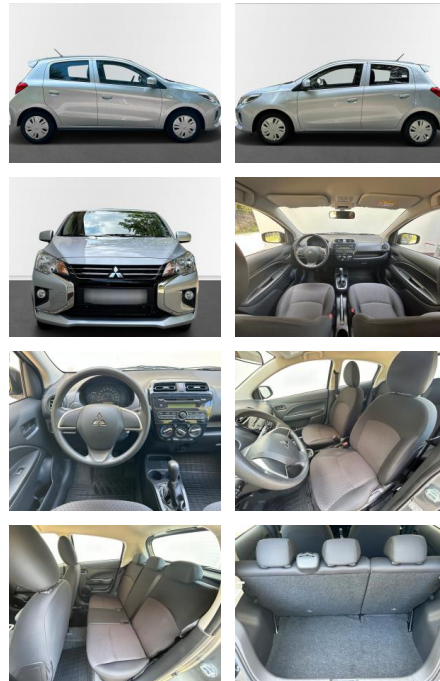

## Mitsubishi Space Star Spirit

AN17-413662795 Angebotsnr.:

Erstzulassung:	Kilometer:	Farbe:	Leistung:	Kraftstoffart:
10.10.2020	38.475	Diverse	52 kW / 71 PS	Benzin

**PREIS**  
**11.140 €**

**FINANZIERUNGSBEISPIEL**  
 Laufzeit: 72 Monate      Anzahlung: 25 %  
 Basis-Finanzierung:\*      Mtl. Rate:  
 Zielraten-Finanzierung:\*\* Mtl. Rate: **97 €**