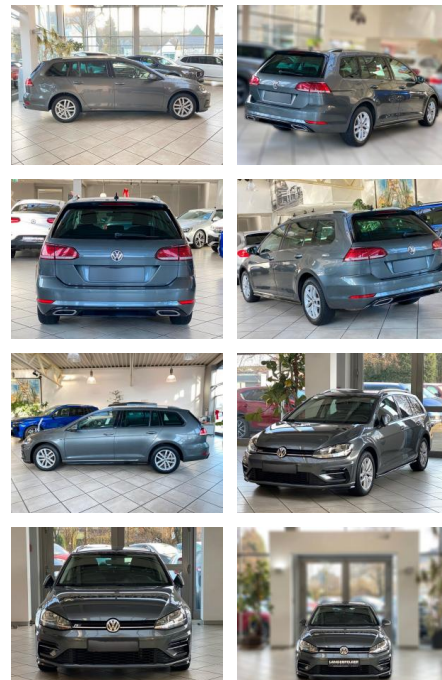

LA05-170-5251Angebotsnr.:

Erstzulassung: 10.11.2019 **Kilometer:** 65.877 **Farbe:** **Leistung:** 110 kW / 150 PS **Kraftstoffart:** Benzin

PREIS
20.460 €

FINANZIERUNGSBEISPIEL
Laufzeit: 72 Monate Anzahlung: 25 %
Basis-Finanzierung:* Mtl. Rate:
Zielraten-Finanzierung:** **177 €**