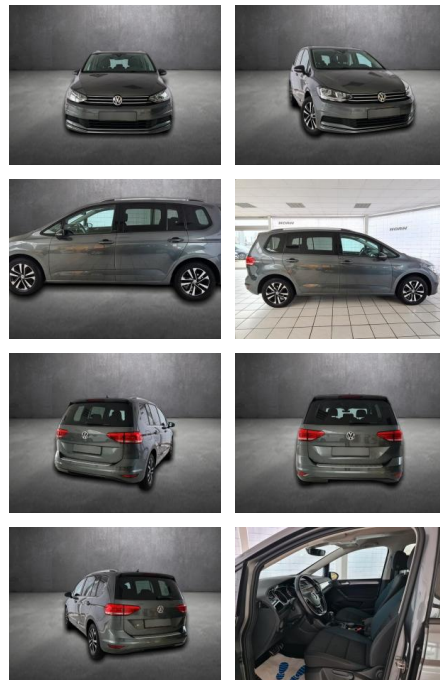

AH90-91347-150 **Angebotsnr.:**

Erstzulassung:	Kilometer:	Farbe:	Leistung:	Kraftstoffart:
10.08.2019	53.925	Diverse	110 kW / 150 PS	Benzin

PREIS
27.140 €

FINANZIERUNGSBEISPIEL

Laufzeit: 72 Monate Anzahlung: 25 %
Basis-Finanzierung:* Mtl. Rate:
Zielraten-Finanzierung:** **235 €**