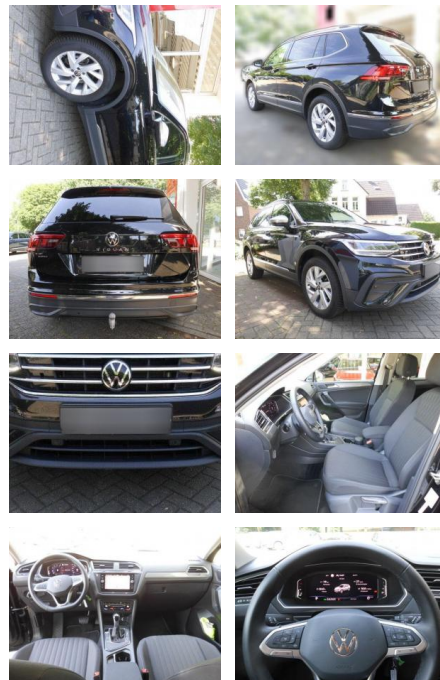

AS86-gws 346 ~~1016~~ Wagnersnr.:

Erstzulassung:	Kilometer:	Farbe:	Leistung:	Kraftstoffart:
10.10.2023	24.392		110 kW / 150 PS	Benzin

PREIS
36.320 €

FINANZIERUNGSBEISPIEL
Laufzeit: 72 Monate Anzahlung: 25 %
Basis-Finanzierung:* Mtl. Rate:
Zielraten-Finanzierung:** **315 €**