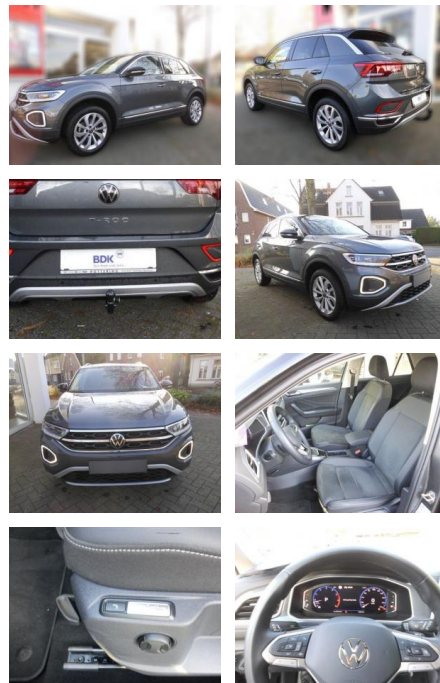

## Volkswagen T-Roc Style 1.5

AS86-gws 289 **Wahlzettelnr.:**

Erstzulassung:	Kilometer:	Farbe:	Leistung:	Kraftstoffart:
10.01.2024	20.000		110 kW / 150 PS	Benzin

**PREIS**  
**31.530 €**