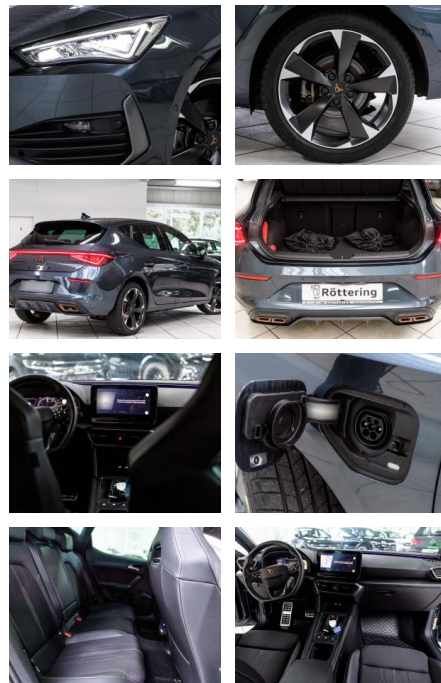

AS86-VTI DB 2Angebot Nr. 226 Kd. Stegemann

Erstzulassung:	Kilometer:	Farbe:	Leistung:	Kraftstoffart:
11.06.2022	23.239	Diverse	150 kW / 204 PS	Hybrid

PREIS
27.140 €

FINANZIERUNGSBEISPIEL

Laufzeit: 72 Monate Anzahlung: 25 %
Basis-Finanzierung:* Mtl. Rate:
Zielraten-Finanzierung:** **235 €**