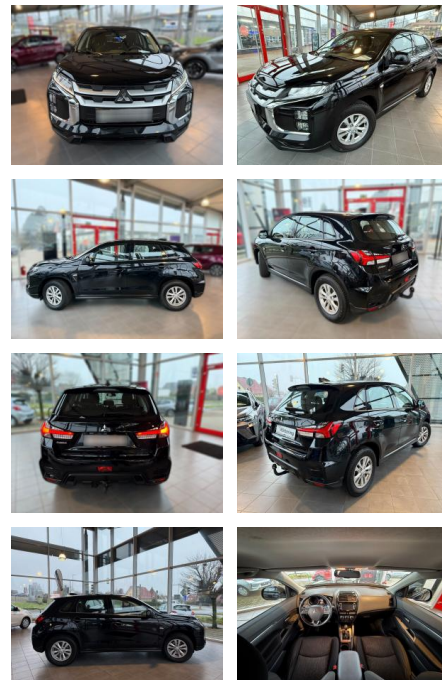

AS86-Hilgenbergstraße 10, 64732 Bad König, an Strauch

Erstzulassung:	Kilometer:	Farbe:	Leistung:	Kraftstoffart:
11.08.2021	52.616	Diverse	110 kW / 150 PS	Benzin

PREIS	FINANZIERUNGSBEISPIEL	
21.700 €	Laufzeit: 72 Monate	Anzahlung: 25 %
	Basis-Finanzierung:**	Mtl. Rate:
	Zielraten-Finanzierung:**	188 €