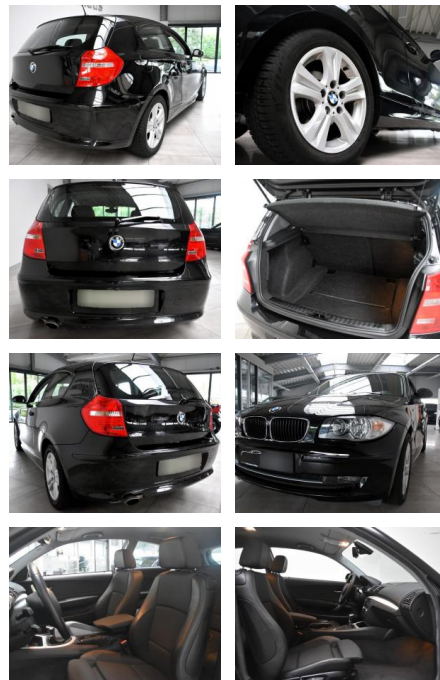

## BMW 116i Teilleder Tempomat 1.Hand \*Nur

AH78-4025\*xp **Angebotsnr.:**

Erstzulassung:	Kilometer:	Farbe:	Leistung:	Kraftstoffart:
11.06.2009	12.930	Diverse	90 kW / 122 PS	Benzin

**PREIS**  
**11.380 €**