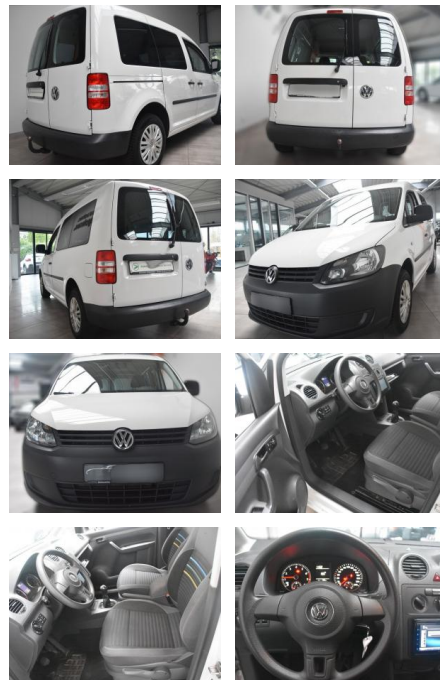

AH78-4053 **Angebotsnr.:**

Erstzulassung:	Kilometer:	Farbe:	Leistung:	Kraftstoffart:
13.07.2014	137.815	Diverse	63 kW / 86 PS	Benzin

PREIS
8.800 €

FINANZIERUNGSBEISPIEL

Laufzeit: 72 Monate Anzahlung: 25 %
Basis-Finanzierung:* Mtl. Rate:
Zielraten-Finanzierung:** Mtl. Rate: **76 €**