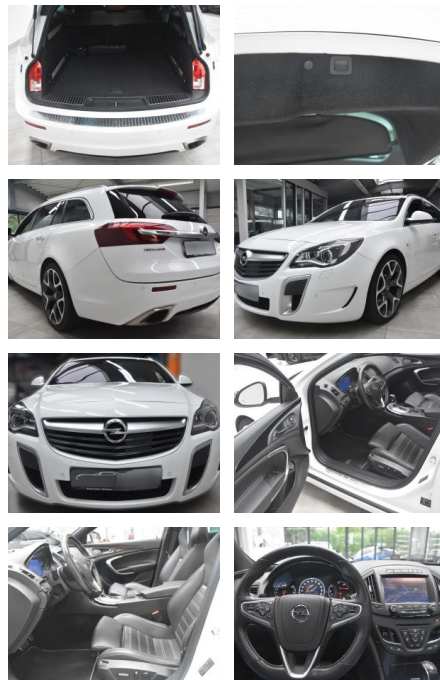

## Opel Insignia OPC 4x4 BiXenon Recaro Bose

AH78-4114\*xp **Angebotsnr.:**

Erstzulassung:	Kilometer:	Farbe:	Leistung:	Kraftstoffart:
10.04.2017	55.756	Diverse	239 kW / 325 PS	Benzin

<b>PREIS</b> <b>24.770 €</b>	<b>FINANZIERUNGSBEISPIEL</b>		* Basisfinanzierung: Anzahlung: 6.193 Euro, Laufzeit: 72 Monate, Nettodarlehen: 18.578 Euro, Gesamtbetrag: 29.224 Euro, Zinssätze: 7.71% Sollz. (gebunden), 7.99% eff. ** Zielratenfinanzierung: Anzahlung: 6.193 Euro, Laufzeit: 72 Monate, Nettodarlehen: 18.578 Euro, Zielrate: 13.624 Euro, Gesamtbetrag: 29.916 Euro, Zinssätze: 7.71% Sollz. (gebunden), 7.99% eff., Vermittlung für: Repräsentatives Beispiel gem. § 17 Abs. 4 PAngV. Diese Finanzierungsangebote sind Beispiele. Gerne ermitteln wir für Sie Ihr individuelles Angebot.
	Laufzeit: 72 Monate	Anzahlung: 25 %	
	Basis-Finanzierung:**	Mtl. Rate:	
	Zielraten-Finanzierung:**	<b>215 €</b>	

## Ausstattung

### Weiteres

- Schaltwippen

- Start Stop Automatik
- **Sonderausstattung:**
- Außenspiegel elektr. verstell-
- heiz- und anklappbar
- mit Ablendautomatik
- CD-Laufwerk
- DAB-Tuner (Radioempfang digital)
- Farbdisplay (8
- 0 Zoll)
- Frontkamera inkl. Adaptive
- Geschwindigkeitsregelanlage
- Heckklappe/-Deckel mit automatischem
- Öffnungs- und Schließsystem
- Klimaautomatik 2-Zonen
- Lenkrad heizbar
- LM-Felgen 8
- 5x20 (5-Y-Speichen OPC-Design
- Bicolor)
- OPC Unlimited-Paket
- Panorama-Schiebedach elektrisch
- Parkpilotsystem