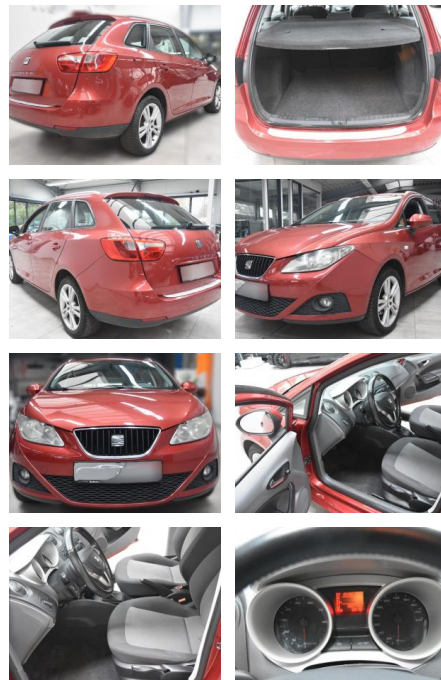

## Seat Ibiza ST Style Tempo Alu Allwetter

AH78-4051\*xp **Angebotsnr.:**

Erstzulassung:	Kilometer:	Farbe:	Leistung:	Kraftstoffart:
16.09.2010	138.577	Diverse	51 kW / 69 PS	Benzin

**PREIS**  
**5.200 €**