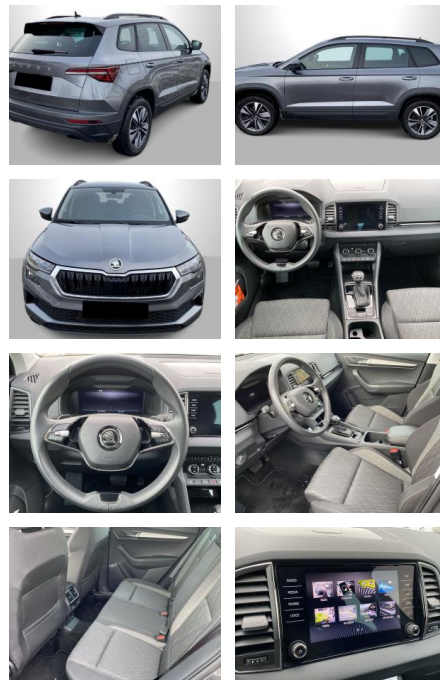

AH44-ATS77116 Angebotsnr.:

Erstzulassung:	Kilometer:	Farbe:	Leistung:	Kraftstoffart:
08.12.2023	25.610	grau	110 kW / 150 PS	Diesel

PREIS
35.390 €

FINANZIERUNGSBEISPIEL
 Laufzeit: 72 Monate Anzahlung: 25 %
 Basis-Finanzierung:* Mtl. Rate:
 Zielraten-Finanzierung:** **307 €**