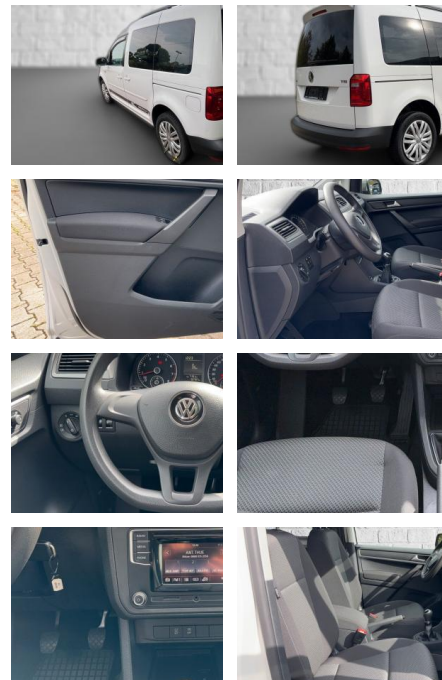

RS02-GW 4670Angebotsnr.:

Erstzulassung:	Kilometer:	Farbe:	Leistung:	Kraftstoffart:
10.08.2018	91.000		92 kW / 125 PS	Benzin

PREIS
22.510 €

FINANZIERUNGSBEISPIEL

Laufzeit: 72 Monate Anzahlung: 25 %
 Basis-Finanzierung:* Mtl. Rate:
 Zielraten-Finanzierung:** **195 €**