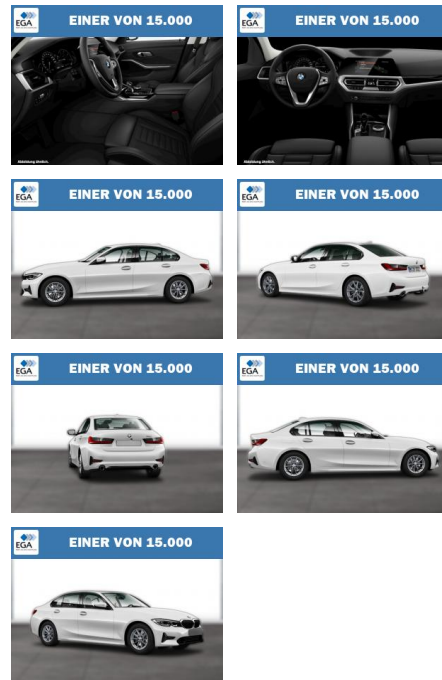

## BMW 320d Sport Line Glasdach ACC Navi LED

WG08-210098 Angebotsnr.:

Erstzulassung:	Kilometer:	Farbe:	Leistung:	Kraftstoffart:
01.09.2020	66.680	Weiß	140 kW / 190 PS	Diesel

**PREIS**  
**30.130 €**

**FINANZIERUNGSBEISPIEL**  
Laufzeit: 72 Monate      Anzahlung: 25 %  
Basis-Finanzierung:\*      Mtl. Rate:  
Zielraten-Finanzierung:\*\* **261 €**