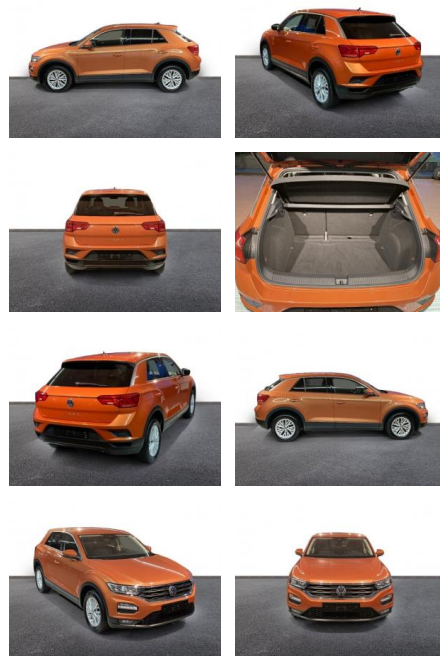

AH32-JV11293 **Angebotsnr.:**

Erstzulassung:	Kilometer:	Farbe:	Leistung:	Kraftstoffart:
01.08.2018	88.935	Orange	85 kW / 116 PS	Benzin

PREIS
14.780 €

FINANZIERUNGSBEISPIEL
Laufzeit: 72 Monate Anzahlung: 25 %
Basis-Finanzierung:* Mtl. Rate:
Zielraten-Finanzierung:** **128 €**