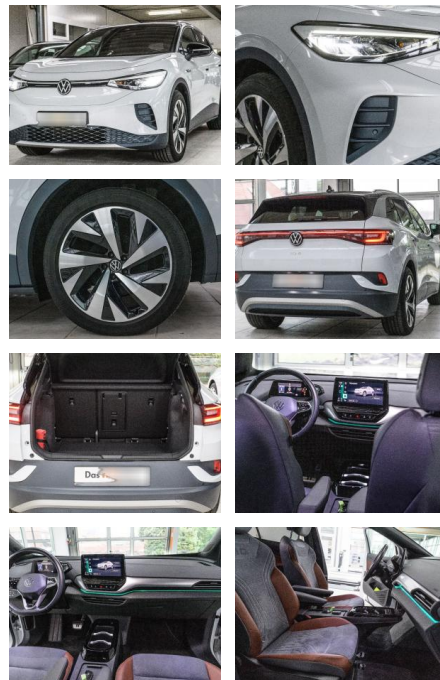

ME Automobile GmbH & Co. KG
Frankfurter Str. 75 - 64732 Bad König - Tel.: 0151 / 15790100

Ihr Ansprechpartner

Herr Emre Can Tekinöz
E-Mail: info@autohaus-odenwald.de
Telefon: 06063 1579

Volkswagen ID.4 1st Pro

AS86-gws 2210 Angebot Nr.: 1579

Erstzulassung:	Kilometer:	Farbe:	Leistung:	Kraftstoffart:
10.12.2020	38.500		150 kW / 204 PS	Elektro

PREIS
40.340 €

FINANZIERUNGSBEISPIEL

Laufzeit: 72 Monate   Anzahlung: 25 %
Basis-Finanzierung:*   Mtl. Rate:
Zielraten-Finanzierung:** **350 €**

* Basisfinanzierung: Anzahlung: 10.085 Euro, Laufzeit: 72 Monate, Nettodarlehen: 30.255 Euro, Gesamtbetrag: 47.592 Euro, Zinssätze: 7.71% Sollz. (gebunden), 7.99% eff.
** Zielratenfinanzierung: Anzahlung: 10.085 Euro, Laufzeit: 72 Monate, Nettodarlehen: 30.255 Euro, Zielrate: 22.187 Euro, Gesamtbetrag: 48.720 Euro, Zinssätze: 7.71% Sollz. (gebunden), 7.99% eff.,

Vermittlung für:
Repräsentatives Beispiel gem. § 17 Abs. 4 PAngV. Diese Finanzierungsangebote sind Beispiele. Gerne ermitteln wir für Sie Ihr individuelles Angebot.

Ausstattung

Sicherheit

- Müdigkeitswarnsystem
- Notbremsassistent
- Notrufsystem
- Reifendruckkontrollsystem
- Spurhalteassistent

Multimedia

- Soundsystem
- USB
- Verkehrszeichenerkennung
- Sprachsteuerung
- Touchscreen

Komfort

- Berganfahrassistent
- Beheizbare Frontscheibe
- Beheizbares Lenkrad
- Lederlenkrad

Weiteres

- ***Finanzierung zu Sonderkonditionen und Anzahlungnahme gern möglich.**
- *Irrtümer
- Änderungen und Zwischenverkauf vorbehalten.
- *
- ***Sonderausstattung: Ambiente-Beleuchtung (30 Farben) Außenspiegel elektr. verstell-**
- heiz- und anklappbar Bluetooth-Schnittstelle für Mobiltelefon Dach in Kontrastfarbe schwarz Dachreling silber eloxiert Dachzierleiste und C-Säule silber Fahrassistenten-System: Autom. Distanzregelung (ACC inkl. Stop&Go-Funktion) Fahrassistenten-System: Fahrprofilauswahl Fahrassistenten-System: Fernlichtregulierung (Light

- heizbar
- infrarot-reflektierend Wärmepumpe HV-Batterie 77 kWh Innenspiegel mit Abblendautomatik Klifoxif-Aufnahmen für Kindersitz an Beifahrersitz und Rücksitz (inkl. i-Size-Kindersitze) Klimaanlage Climatronic 2-Zonen Ladeleistung HV-Batterie 125 kW (Gleichstrom DC) Lautsprecher (7 vorn und hinten) LM-Felgen 20" Metallic-Lackierung Mobile Online Dienste App-Connect inkl. App-Connect Wireless (Apple CarPlay
- Android Auto) Navigationsfunktion Discover Pro inkl. Streaming & Internet (Touchscreen-Farbdisplay) Notrufsystem Park-Distance-Control (vorn und hinten) Performance Upgrade Radioempfang digital (DAB+) Rückfahrkamera Scheinwerfer LED inkl. Automatische

STÄNDIG ÜBER 15.000 FAHRZEUGE IM BESTAND!