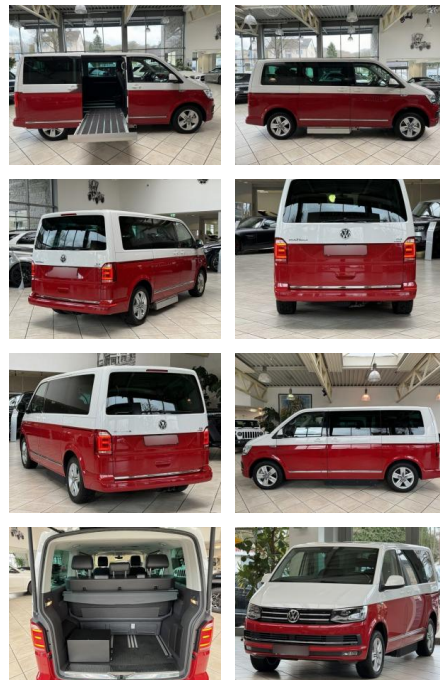

## Volkswagen T6 Multivan

LA05-LA05-125118577  
Angebotsnr.:

<b>Erstzulassung:</b>	<b>Kilometer:</b>	<b>Farbe:</b>	<b>Leistung:</b>	<b>Kraftstoffart:</b>
10.12.2017	3.941		150 kW / 204 PS	Diesel

**PREIS**  
**72.990 €**