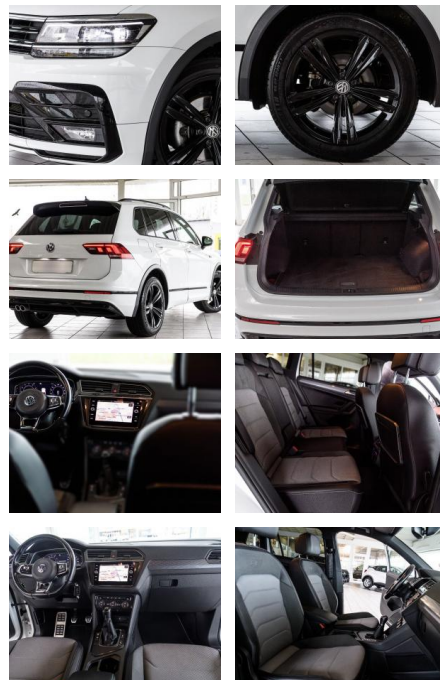

## Volkswagen Tiguan R-Line BLACK +VIRTUAL+ACC+NAVI

AS86-Buth20A26 Angebotsnr.:

Erstzulassung:	Kilometer:	Farbe:	Leistung:	Kraftstoffart:
10.01.2020	65.000		110 kW / 150 PS	Benzin

**PREIS**  
**30.720 €**