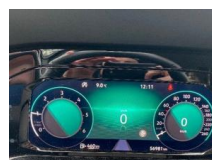

Volkswagen Golf Variant Golf VIII Variant +4xSit...

AS86-VTI*OCH Angebotssnr.:

Erstzulassung:	Kilometer:	Farbe:	Leistung:	Kraftstoffart:
10.10.2021	56.920		85 kW / 116 PS	Diesel

PREIS
22.510 €

FINANZIERUNGSBEISPIEL

Laufzeit: 72 Monate   Anzahlung: 25 %
Basis-Finanzierung:*   Mtl. Rate:
Zielraten-Finanzierung:**   **195 €**

* Basisfinanzierung: Anzahlung: 5.628 Euro, Laufzeit: 72 Monate, Nettodarlehen: 16.883 Euro, Gesamtbetrag: 26.557 Euro, Zinssätze: 7.71% Sollz. (gebunden), 7.99% eff.
** Zielratenfinanzierung: Anzahlung: 5.628 Euro, Laufzeit: 72 Monate, Nettodarlehen: 16.883 Euro, Zielrate: 12.381 Euro, Gesamtbetrag: 27.187 Euro, Zinssätze: 7.71% Sollz. (gebunden), 7.99% eff.,

Vermittlung für:
Repräsentatives Beispiel gem. § 17 Abs. 4 PAngV. Diese Finanzierungsangebote sind Beispiele. Gerne ermitteln wir für Sie Ihr individuelles Angebot.

Ausstattung

Sicherheit

- Müdigkeitswarnsystem
- Notbremsassistent
- Notrufsystem
- Reifendruckkontrollsystem
- Spurhalteassistent

Multimedia

- USB
- Verkehrszeichenerkennung
- Sprachsteuerung
- Touchscreen

Komfort

- Lederlenkrad
- Lordosenstütze
- Keyless Entry

Weiteres

- Diesel
- Start Stop Automatik

• Sonderausstattung: Audio-Navigationssystem • *Weitere

- **Discover Media Streaming & Internet (Touchscreen)**
- Bluetooth
- USB)
- Außenspiegel elektr. verstell-
- heiz- und anklappbar
- mit Memory
- Business-Paket Premium mit Navigation Discover Media
- Fahrassistenten-System: Spurwechselassistent (Side Assist) mit Auspark-Assistent und Ausstiegswarnung
- Lautsprecher (7 vorn und hinten)
- Perleffekt-Lackierung
- Rückfahrkamera (Rear View)
- Seitenscheiben hinten und Heckscheibe abgedunkelt
- Sprachsteuerungs-System
- Winter-Paket Premium inkl. Standheizung

Ausstattung: 3-Punkt-Sicherheitsgurt hinten mitte

- Airbag Fahrer-/Beifahrerseite
- Beifahrerairbag abschaltbar
- Ambiente-Beleuchtung (10 Farben)
- Antennen-Diversity
- Ausstattung Life
- Automatische Fahrlichtschaltung (ALS) mit Leaving Home / Coming-Home-Lichtfunktion
- Außenspiegel mit Umfeldleuchte und Projektionsfunktion
- Außenspiegel Wagenfarbe
- Bremsassistent
- Dachhimmel Stoff
- grau
- Dachreling
- Dachspoiler
- Digital Cockpit (Instrumentenanzeige digital)

STÄNDIG ÜBER 15.000 FAHRZEUGE IM BESTAND!