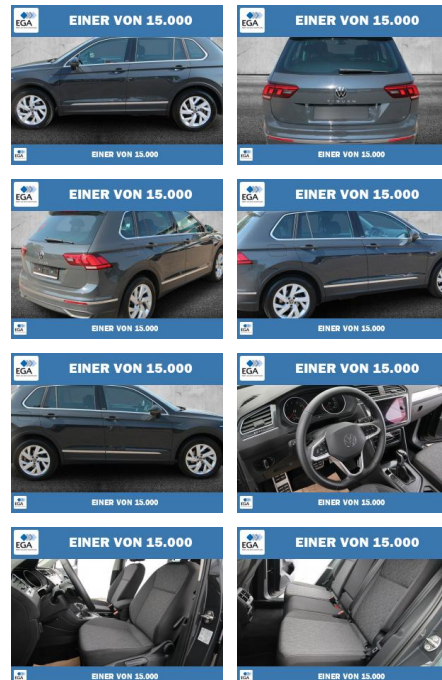

## Volkswagen Tiguan 1.5 TSI 7-DSG Move LED+KAMERA

PW01-56681-000 Angebotsnr.:

Erstzulassung:	Kilometer:	Farbe:	Leistung:	Kraftstoffart:
01.03.2023	40.457	Grau	110 kW / 150 PS	Benzin

**PREIS**  
**32.300 €**