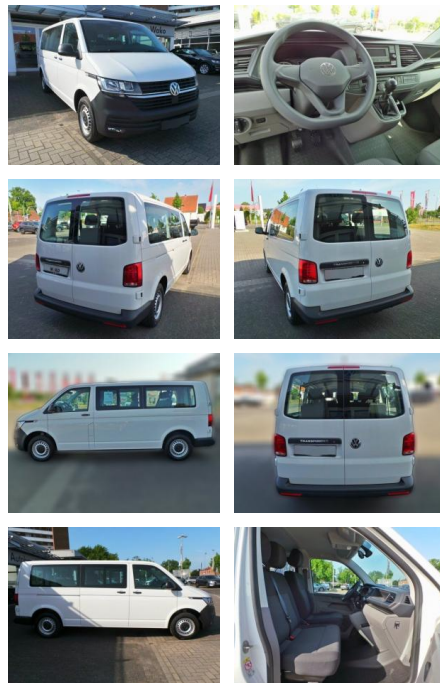

## Volkswagen T6 Kombi T6.1 2.0 TDI Kombi L2H1

WK03-3577-11 **Angebotsnr.:**

Erstzulassung:	Kilometer:	Farbe:	Leistung:	Kraftstoffart:
10.03.2023	6.500	Diverse	81 kW / 110 PS	Diesel

**PREIS**  
**49.300 €**