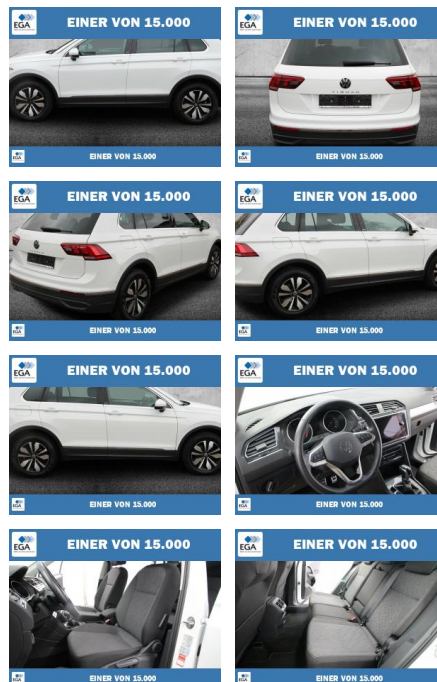

Ihr Ansprechpartner

Herr Murat Ergec
E-Mail: m.ergec@autohaus-odenwald.de
Telefon: 06063 1579

ME Automobile GmbH & Co. KG
Frankfurter Str. 75 - 64732 Bad König - Tel.: 0151 / 15790100

Volkswagen Tiguan 1.5 TSI BMT OPF 7-DSG Move LED

PW01-01504-021 Angebotsnr.:

Erstzulassung:	Kilometer:	Farbe:	Leistung:	Kraftstoffart:
01.06.2023	59.755	Weiß	110 kW / 150 PS	Benzin

PREIS
30.860 €

FINANZIERUNGSBEISPIEL
 Laufzeit: 72 Monate Anzahlung: 25 %
 Basis-Finanzierung:* Mtl. Rate:
 Zielraten-Finanzierung:** **268 €**