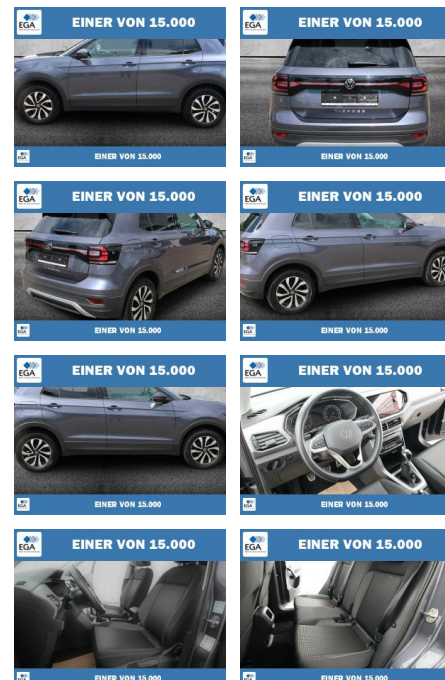

## Volkswagen T-Cross TSI OPF Active NAVI

PW01-83368-17 **Angebotsnr.:**

Erstzulassung:	Kilometer:	Farbe:	Leistung:	Kraftstoffart:
01.05.2022	66.349	Grau	70 kW / 95 PS	Benzin

PREIS	FINANZIERUNGSBEISPIEL	
<b>19.530 €</b>	Laufzeit: 72 Monate	Anzahlung: 25 %
	Basis-Finanzierung:**	Mtl. Rate:
	Zielraten-Finanzierung:**	<b>169 €</b>