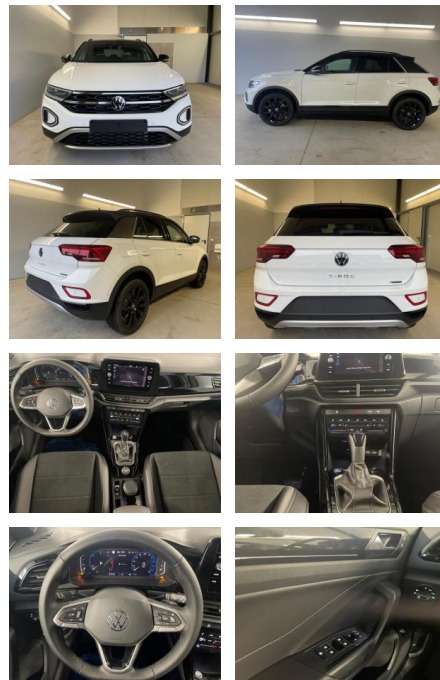

## Volkswagen T-Roc Style DSG 4Motion Navi+AHK+GVL

AD32-28280    Angebotsnr.:

Erstzulassung:	Kilometer:	Farbe:	Leistung:	Kraftstoffart:
01.08.2023	18.000	Schwarz	110 kW / 150 PS	Diesel

**PREIS**  
**41.560 €**