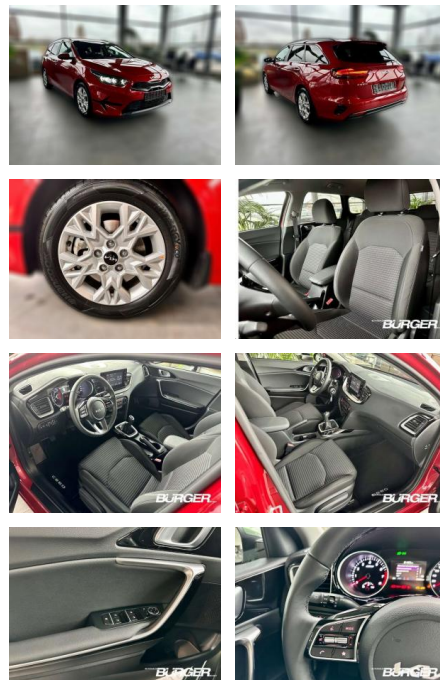

CB01-PL15025Angebotsnr.:

Erstzulassung:	Kilometer:	Farbe:	Leistung:	Kraftstoffart:
01.04.2023	36.340	Rot	118 kW / 160 PS	Benzin

PREIS
23.730 €

FINANZIERUNGSBEISPIEL
 Laufzeit: 72 Monate Anzahlung: 25 %
 Basis-Finanzierung:* Mtl. Rate:
 Zielraten-Finanzierung:** **206 €**