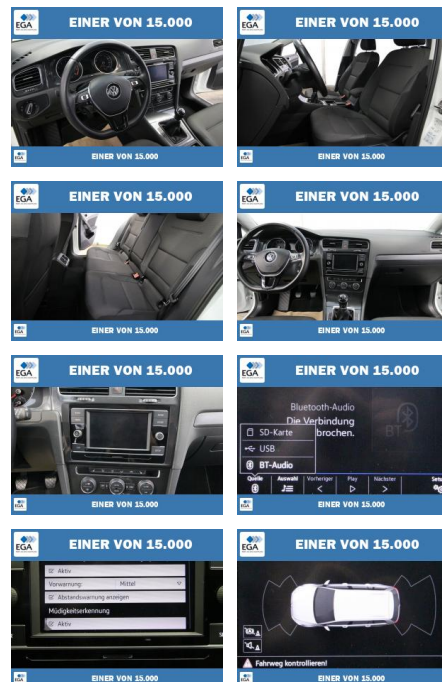

PW01-19446-001 Angebotsnr.:

Erstzulassung:	Kilometer:	Farbe:	Leistung:	Kraftstoffart:
01.10.2017	58.374	Weiß	110 kW / 150 PS	Benzin

PREIS
18.500 €

FINANZIERUNGSBEISPIEL
 Laufzeit: 72 Monate Anzahlung: 25 %
 Basis-Finanzierung:* Mtl. Rate:
 Zielraten-Finanzierung:** **1.160 €**