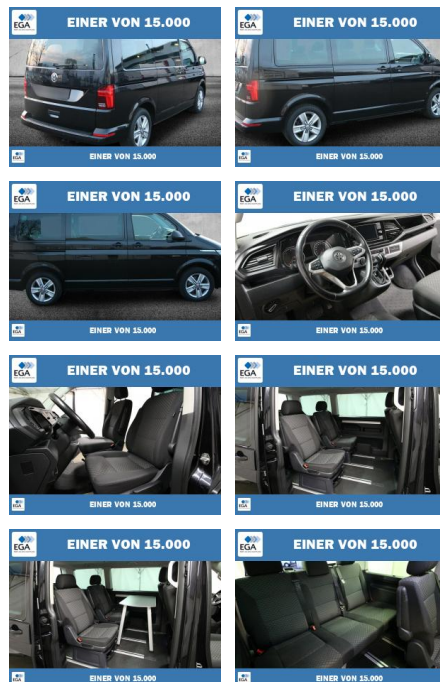

PW01-76449-025 Angebotsnr.:

Erstzulassung:	Kilometer:	Farbe:	Leistung:	Kraftstoffart:
01.07.2020	88.505	Schwarz	110 kW / 150 PS	Diesel

PREIS
43.840 €

FINANZIERUNGSBEISPIEL
Laufzeit: 72 Monate Anzahlung: 25 %
Basis-Finanzierung:* Mtl. Rate:
Zielraten-Finanzierung:** **380 €**