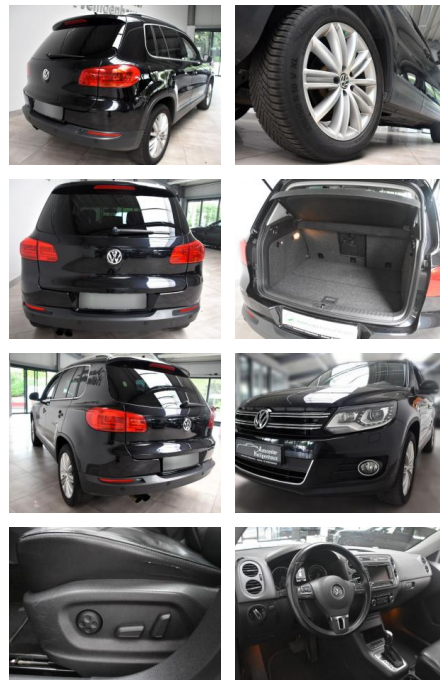

AH78-2816 **Angebotsnr.:**

Erstzulassung:	Kilometer:	Farbe:	Leistung:	Kraftstoffart:
10.08.2011	134.782	Diverse	132 kW / 179 PS	Benzin

PREIS
14.880 €

FINANZIERUNGSBEISPIEL
Laufzeit: 72 Monate Anzahlung: 25 %
Basis-Finanzierung:* Mtl. Rate:
Zielraten-Finanzierung:** **1.299 €**