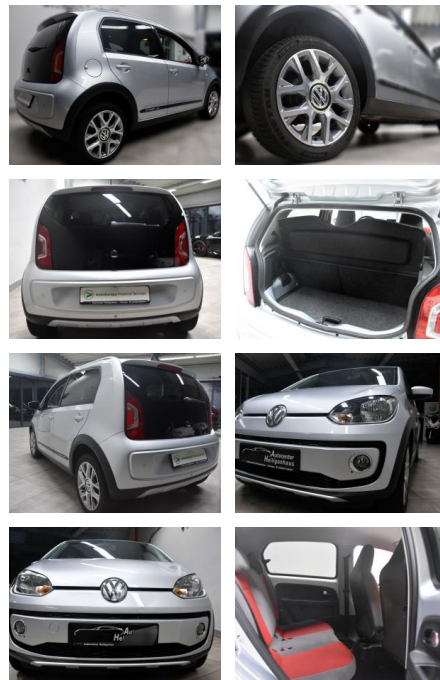

## Volkswagen up! cross up! Navi Sitzheizung Alu

AH78-4030 **Angebotsnr.:**

Erstzulassung:	Kilometer:	Farbe:	Leistung:	Kraftstoffart:
11.11.2014	93.073	Diverse	55 kW / 75 PS	Benzin

**PREIS**  
**8.290 €**