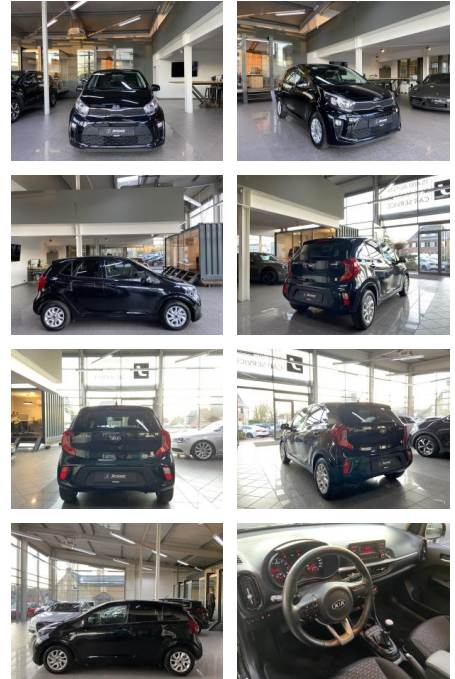

AJ02-OY2412-3 **Angebotsnr.:**

Erstzulassung:	Kilometer:	Farbe:	Leistung:	Kraftstoffart:
02.11.2020	23.000	Schwarz	49 kW / 67 PS	Benzin

PREIS
11.960 €

FINANZIERUNGSBEISPIEL

Laufzeit: 72 Monate Anzahlung: 25 %
Basis-Finanzierung:* Mtl. Rate:
Zielraten-Finanzierung:** **104 €**