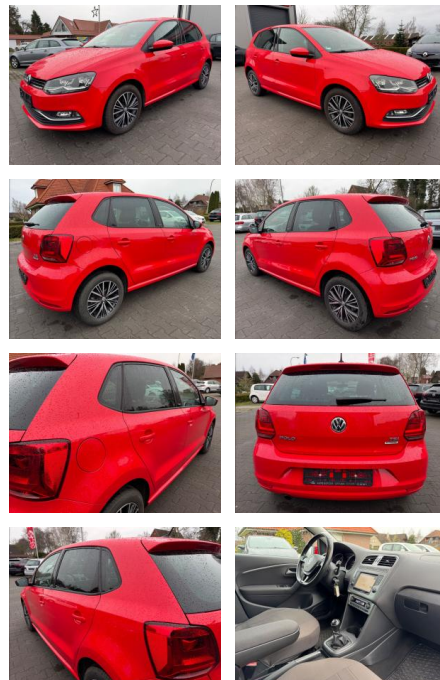

ME Automobile GmbH & Co. KG
Frankfurter Str. 75 - 64732 Bad König - Tel.: 0151 / 15790100

Ihr Ansprechpartner

Herr Murat Ergec
E-Mail: m.ergec@autohaus-odenwald.de
Telefon: 06063 1579

Volkswagen Polo V

FA03-41241082 Angebotsnr.:

Erstzulassung:	Kilometer:	Farbe:	Leistung:	Kraftstoffart:
11.02.2017	91.000		66 kW / 90 PS	Benzin

PREIS
10.950 €

FINANZIERUNGSBEISPIEL
Laufzeit: 72 Monate Anzahlung: 25 %
Basis-Finanzierung:* Mtl. Rate:
Zielraten-Finanzierung:** Mtl. Rate: **95 €**