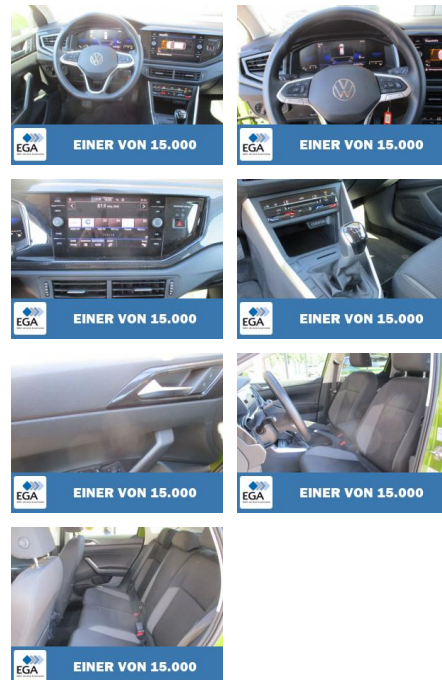

## Volkswagen Taigo 1.0 TSI Life LED ACC

KB00-11696 **Angebotsnr.:**